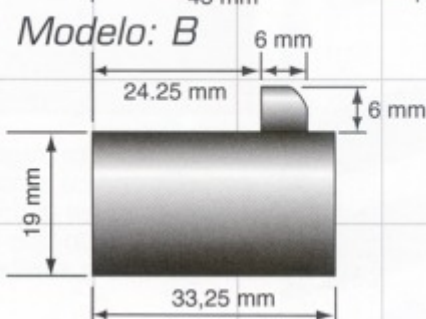

Herrajes para su instalación

ALTA SEGURIDAD

Llaves de última generación, diseñadas con la más avanzada tecnología que garantiza la **máxima seguridad**.

CIERRES DE SEGURIDAD

TOY

Modelo: BV

Medidas del Cierre:

Peso: 0,450 Kg.

Modelo: CC

Medidas del Herraje:

952. 242. 395

extinma@hotmail.es