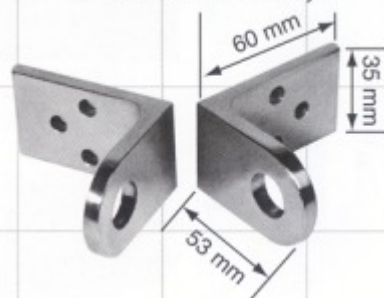

Cilindro de **alta seguridad**, con sistema de discos y llave en acero inox., es el único que no permite ningún tipo de manipulación con **ganzúa** o similar.

Modelo: CC

Para máquinas expendedoras automáticas (Vending)

Cierre altamente eficaz, especialmente diseñado para Máquinas Exendedoras Automáticas (Vending). Compuesto de dos piezas, una de las cuales queda fija en el contorno de la puerta y otra móvil con la cual se efectúa el cerramiento, **sin necesidad de usar la llave**. Fabricado en acero inoxidable, ofrece una gran protección frente a la corrosión medioambiental.

Herrajes para su instalación

ALTA SEGURIDAD

Llaves de última generación, diseñadas con la más avanzada tecnología que garantiza la **máxima seguridad**.

CIERRES DE SEGURIDAD

TOY

Modelo: BV

Medidas del Cierre:

Peso: 0,450 Kg.

Modelo: CC

Medidas del Herraje:

952. 242. 395

extinma@hotmail.es