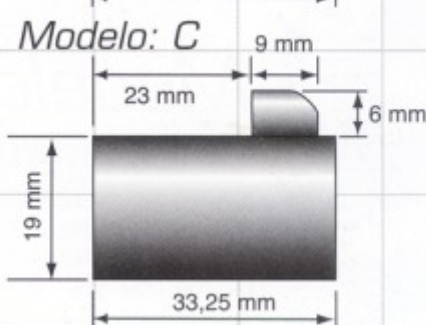

Herrajes para su instalación

ALTA SEGURIDAD

Llaves de última generación, diseñadas con la más avanzada tecnología que garantiza la **máxima seguridad**.

CIERRES DE SEGURIDAD

TOY

Modelo: BV

Medidas del Cierre:

Peso: 0,450 Kg.

Modelo: CC

Medidas del Herraje:

952. 242. 395

extinma@hotmail.es