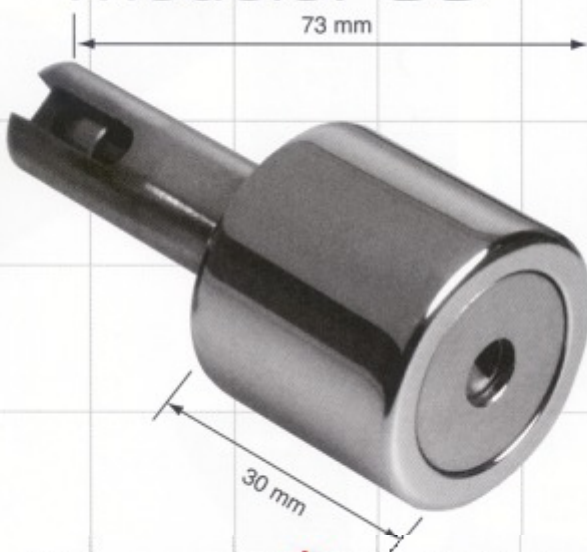

Cilindro de **alta seguridad**, con sistema de discos y llave en acero inox., es el único que no permite ningún tipo de manipulación con **ganzúa** o similar.

Modelo: CC

Para máquinas expendedoras automáticas (Vending)

Cierre altamente eficaz, especialmente diseñado para Máquinas Exendedoras Automáticas (Vending). Compuesto de dos piezas, una de las cuales queda fija en el contorno de la puerta y otra móvil con la cual se efectúa el cerramiento, **sin necesidad de usar la llave**. Fabricado en acero inoxidable, ofrece una gran protección frente a la corrosión medioambiental.

Herrajes para su instalación

ALTA SEGURIDAD

Llaves de última generación, diseñadas con la más avanzada tecnología que garantiza la **máxima seguridad**.

CIERRES DE SEGURIDAD

TOY

Modelo: BV

Medidas del Cierre:

Peso: 0,450 Kg.

Modelo: CC

Medidas del Herraje:

952. 242. 395

extinma@hotmail.es