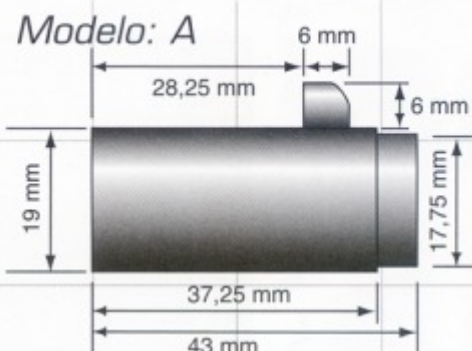

Herrajes para su instalación

ALTA SEGURIDAD

Llaves de última generación, diseñadas con la más avanzada tecnología que garantiza la **máxima seguridad**.

CIERRES DE SEGURIDAD

TOY

Modelo: BV

Medidas del Cierre:

Peso: 0,450 Kg.

Modelo: CC

Medidas del Herraje:

952. 242. 395

extinma@hotmail.es