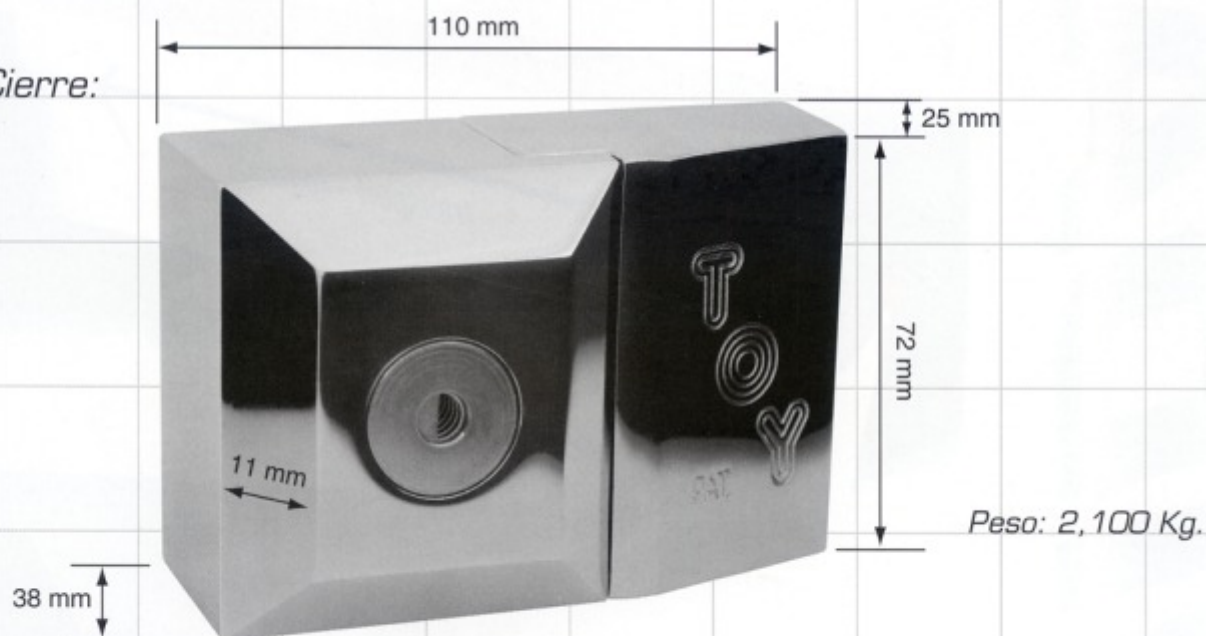

Cierre compuesto de dos bloques compactos, los cuales quedan sujetos en cada una de las puertas.
La apertura o cierre se efectúa mediante nuestra exclusiva llave de alta seguridad.

ALTA SEGURIDAD

Llaves de última generación, diseñadas con la más avanzada tecnología que garantiza la máxima seguridad.

CIERRES DE SEGURIDAD

TOY

Modelo: TC
Para vehículos de transporte

Medidas del Cierre:

952. 242. 395
extinma@hotmail.es